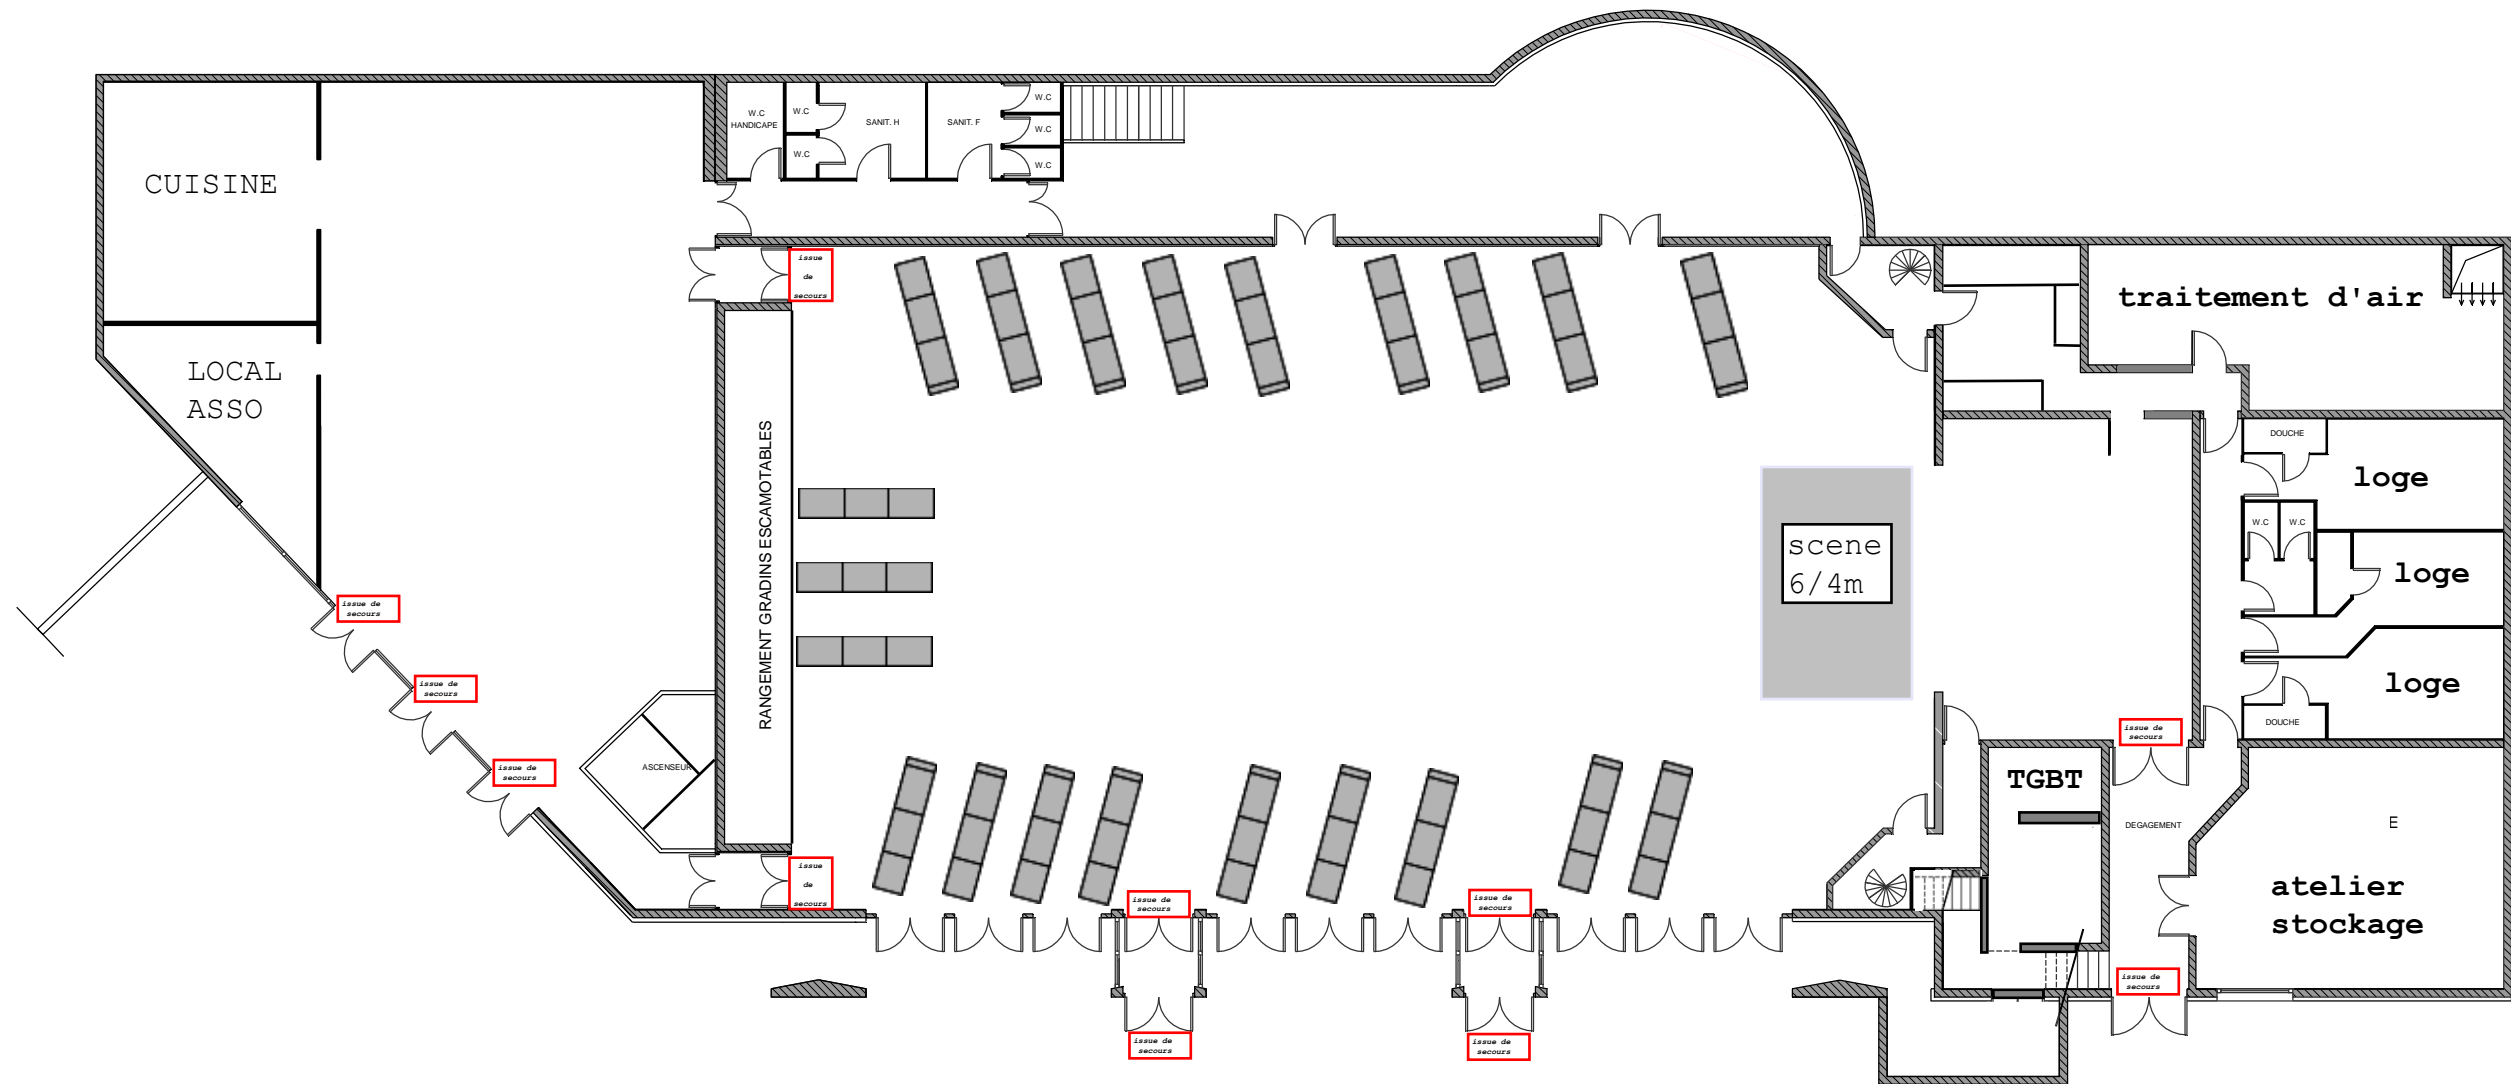

forum niveau bas E

thé dansant 252 personnes

DATE :

Ech : 1/200

■ tablée de 8 personne