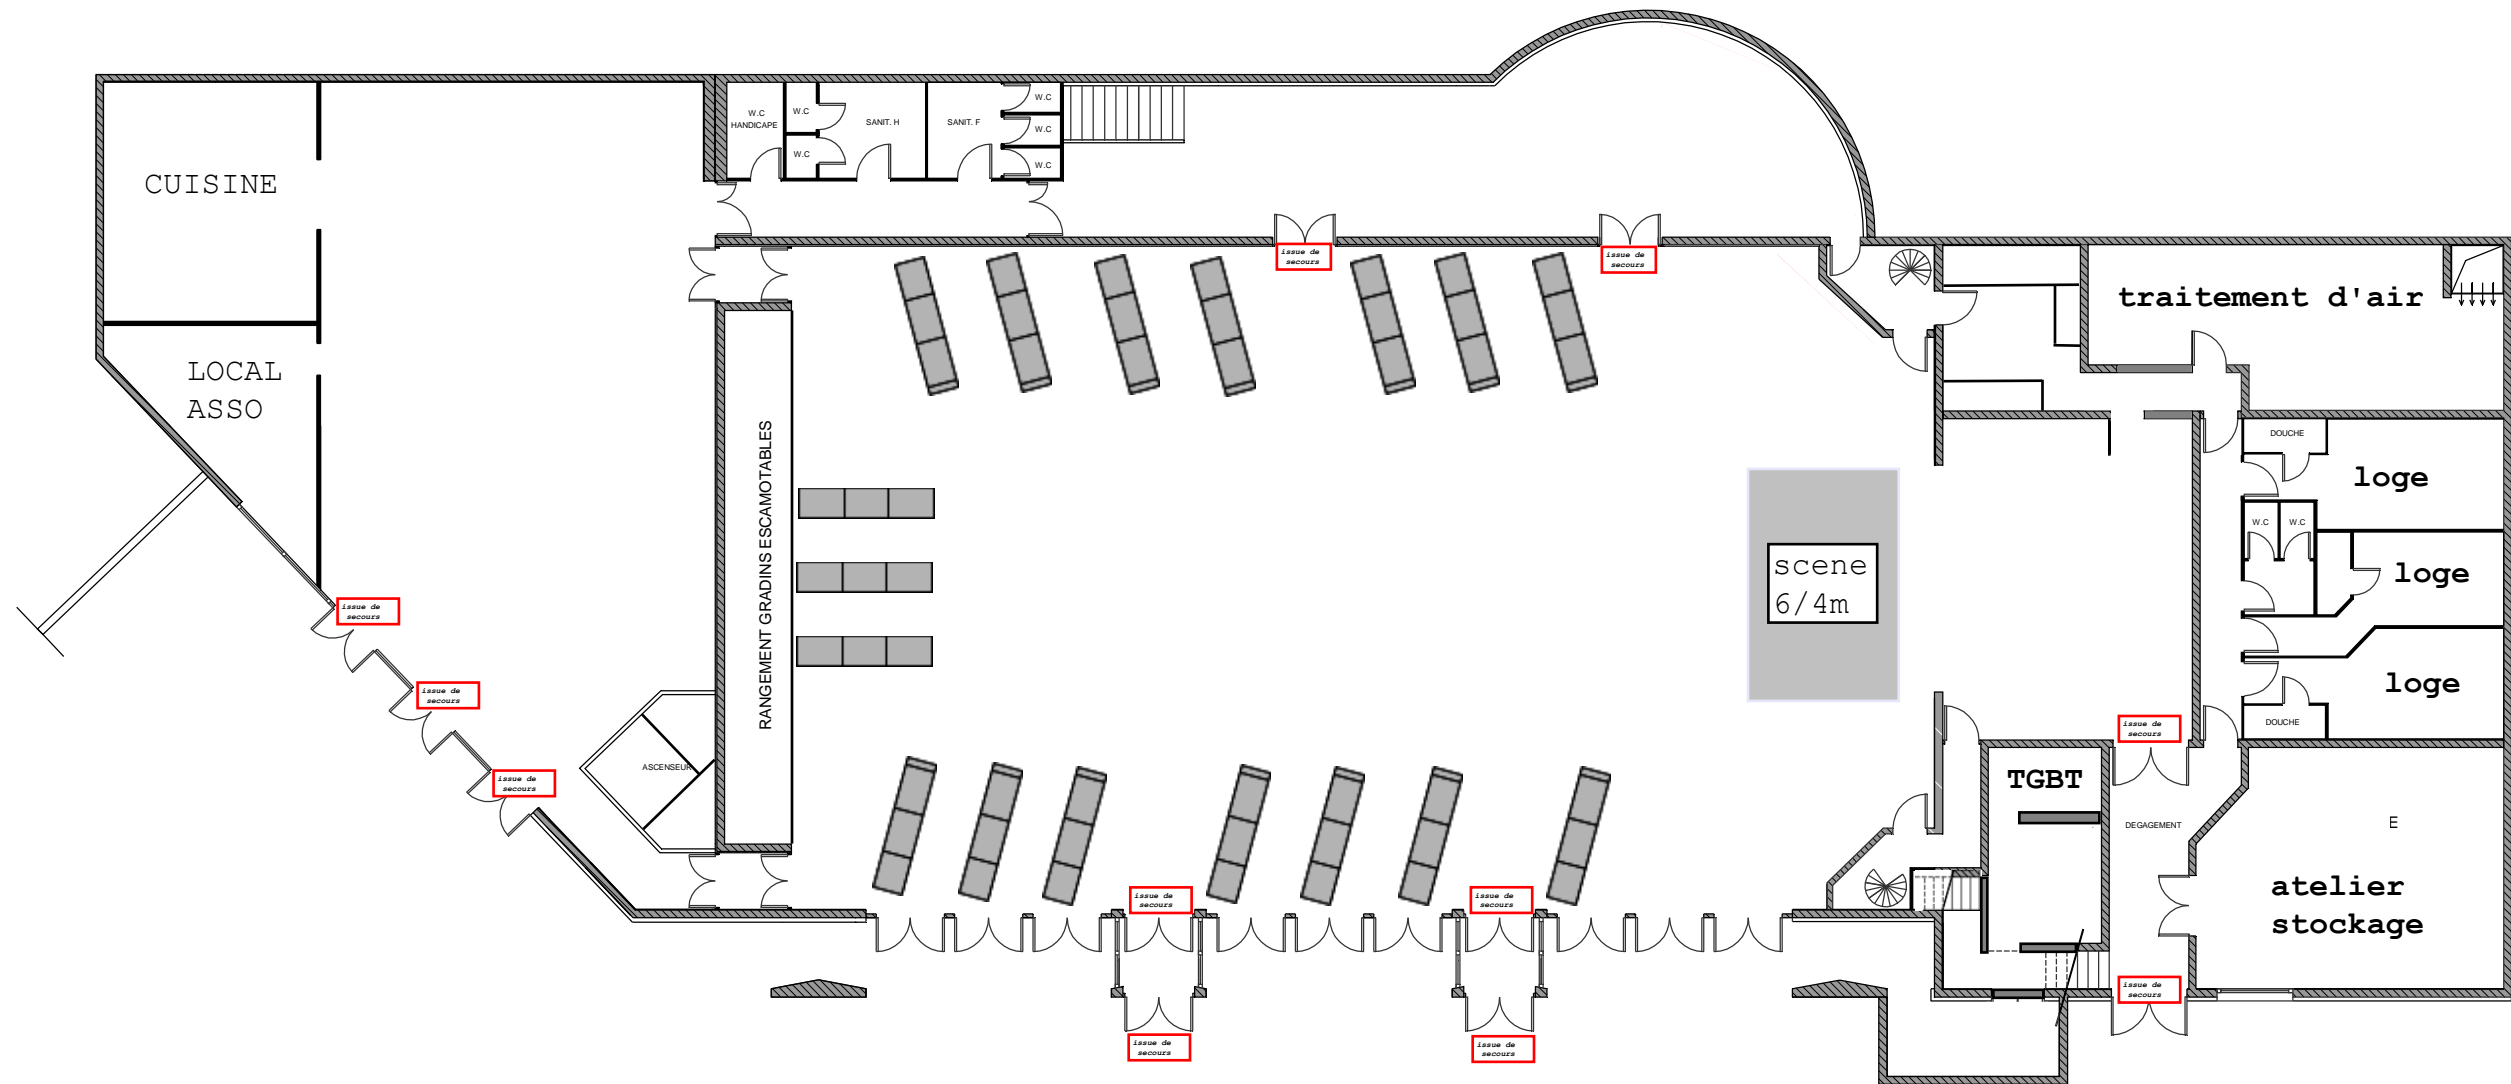

forum niveau bas E

thé dansant 204 personnes

DATE :

Ech : 1/200

 tablee de 12 personne