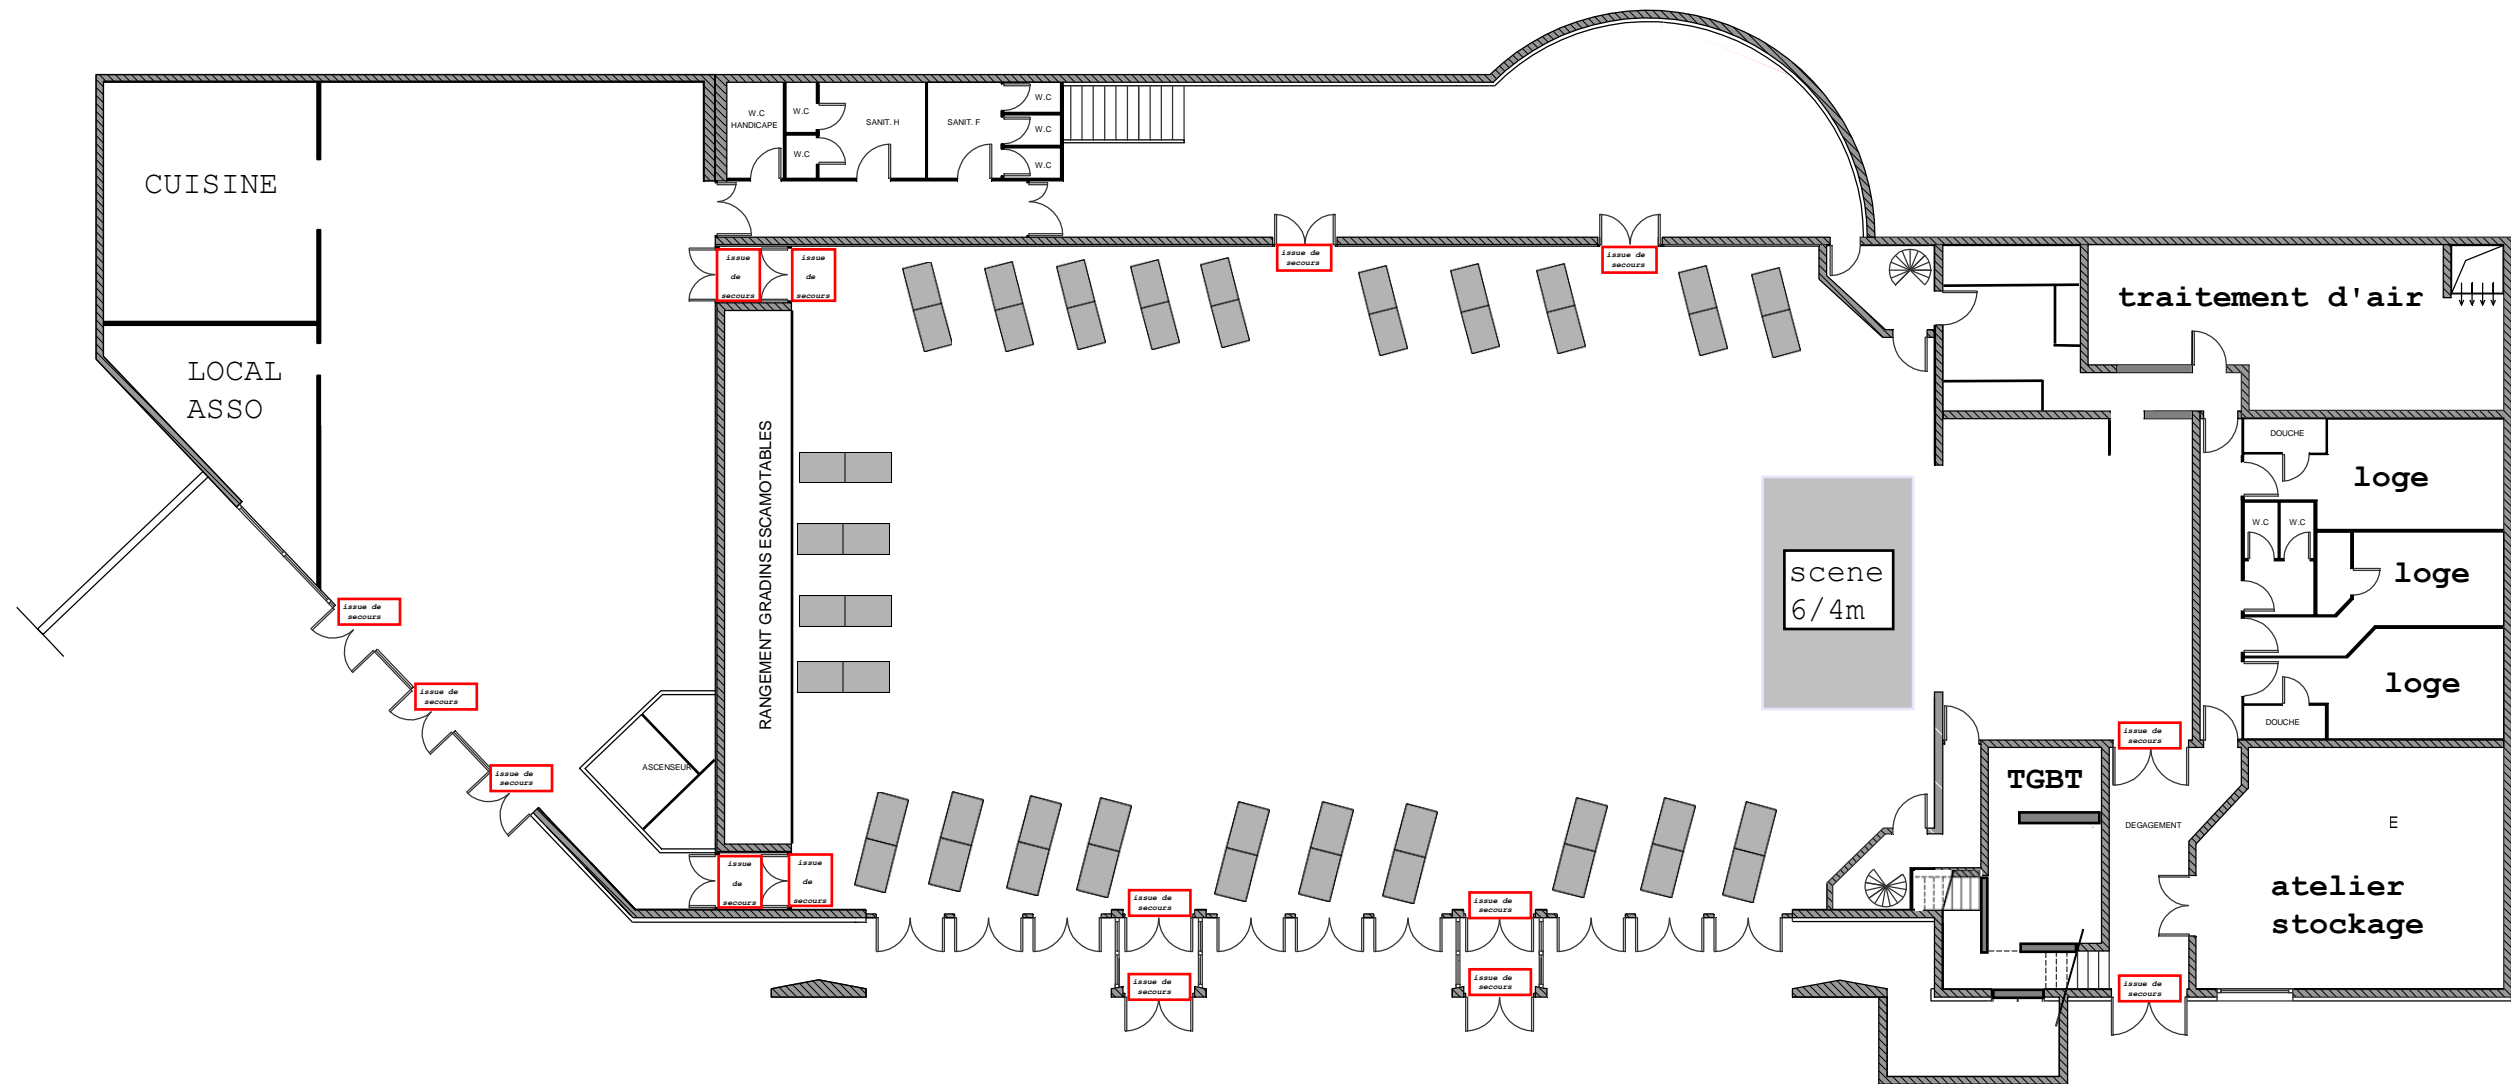

forum niveau bas E

thé dansant 192 personnes

DATE :

Ech : 1/200

■ tablée de 8 personne